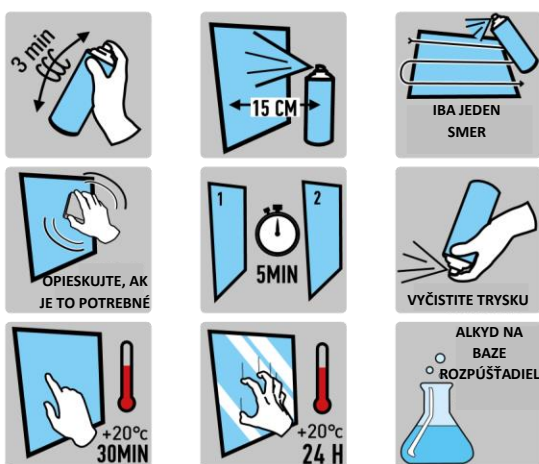

OBLASŤ POUŽITIA

SPOJIVO:

Alkyd na báze rozpúšťadiel

STUPEŇ LESKU (DIN 67530 60°):

Saténový 35-50 jednotiek lesku
Lesklý 80-100 jednotiek lesku

TVRDOŠŤ

STABILITA SKLADOVANIA:

60 mesiacov

EU JAZYKY: EN, DE, CZ, ES, FR, HU, IT, NL, PL, PT, RO, SK

ĎALŠIE JAZYKY: EN, FI, SE, BG, DK, EE, GR, LT, LV, NO, RU, TR

SPRAY WOOD LACQUER 40 SILK GLOSS 400ML

Č. produktu 6082040-EU

EAN kód 6412490036164

Č. produktu 6082040