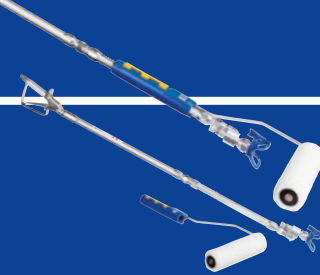

DOBRE VEDIET

ZVÝŠTE SVOJ DOSAH!

JetRoller™

Ideálny pomocník pri renováciách

Rozšírite svoje zariadenie o vlaček JetRoller a minimalizujete aplikačný čas kombináciou valčekovania a striekania súčasne. Používa všeobecne dostupné 18 alebo 25 cm široké poťahy valčeka.

Výhody:

- Redukcia prestrekov
- Eliminácia "načahovania sa" k vyššie položeným plochám
- Eliminácia lezenia a dosah k vyššie položeným plochám
- Dokončenie rozsiahlejších zákazok za polovičný čas

Sada vačeka obsahuje vylahčený, odnímateľný valčekový rám, 50 cm predĺženie, CleanShot™ Shut-Off™ ventil, Inline™ pištoľ, striekaciu trysku a držiak.