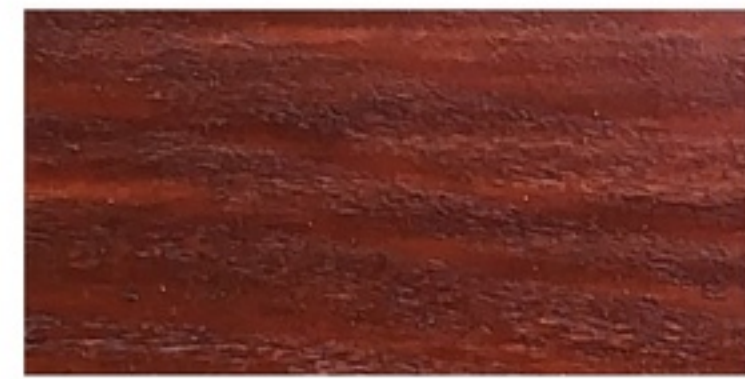

pínia

indický mahagón