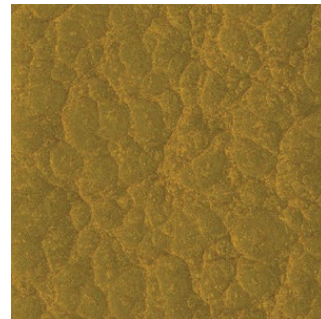

## hammerschlag efekt lak

H05 (EU VOC)

ZELENÝ

TYRKYSOVÝ

MODRÝ

TMAVOMODRÝ

HNEDÝ

MEDENÝ

ZLATÝ

ČERVENÝ

ČIERNY

STRIEBORNÝ

ŠEDÝ

BIELY